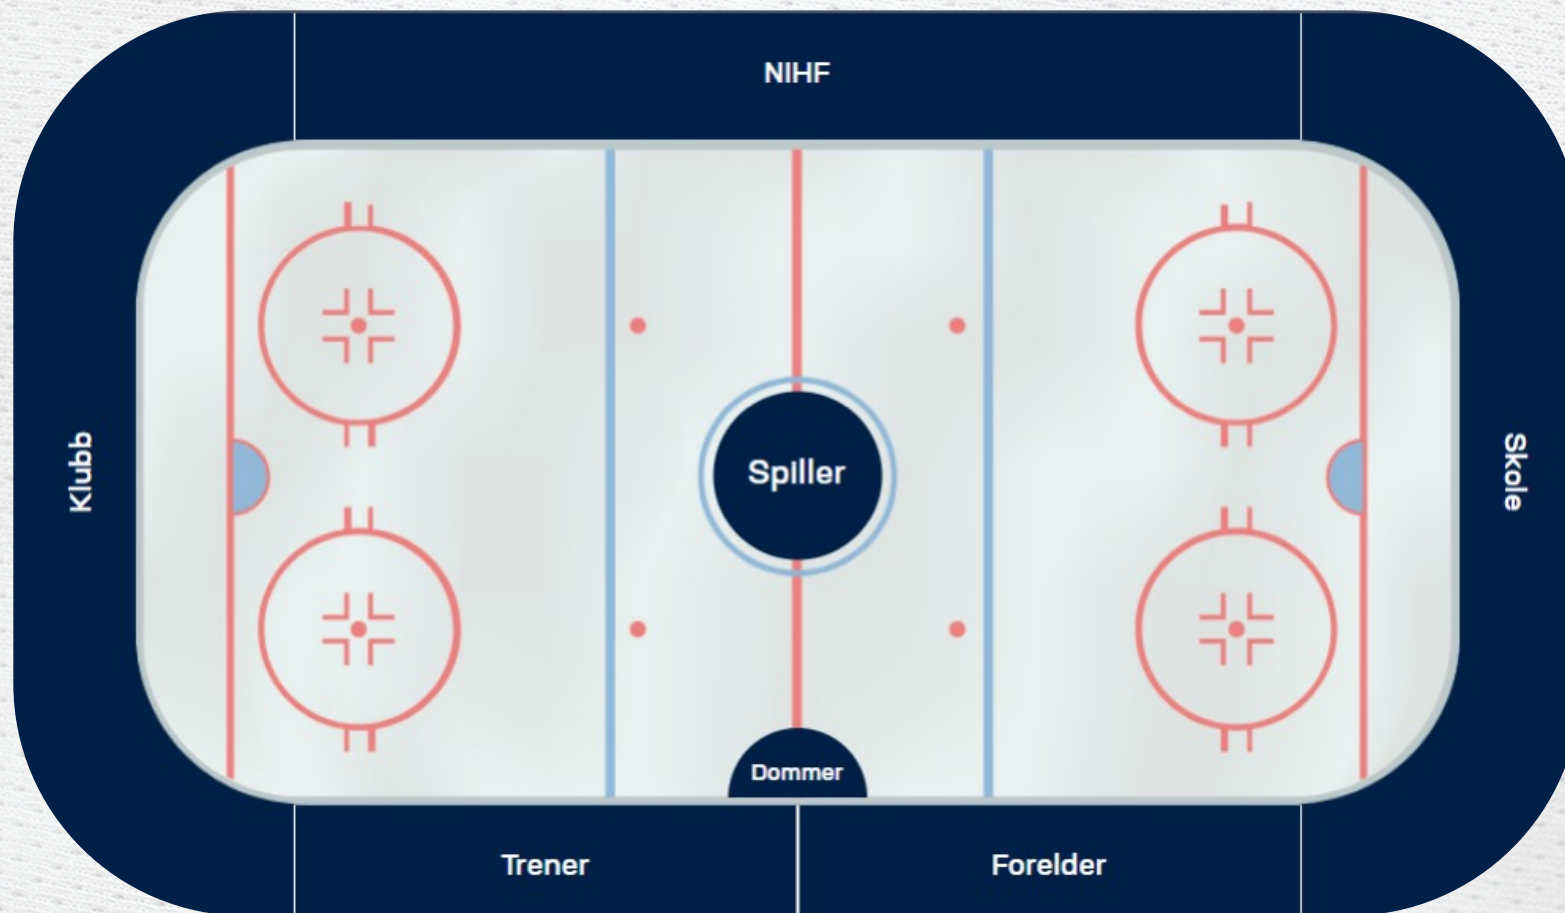

Isbjørnmodellen