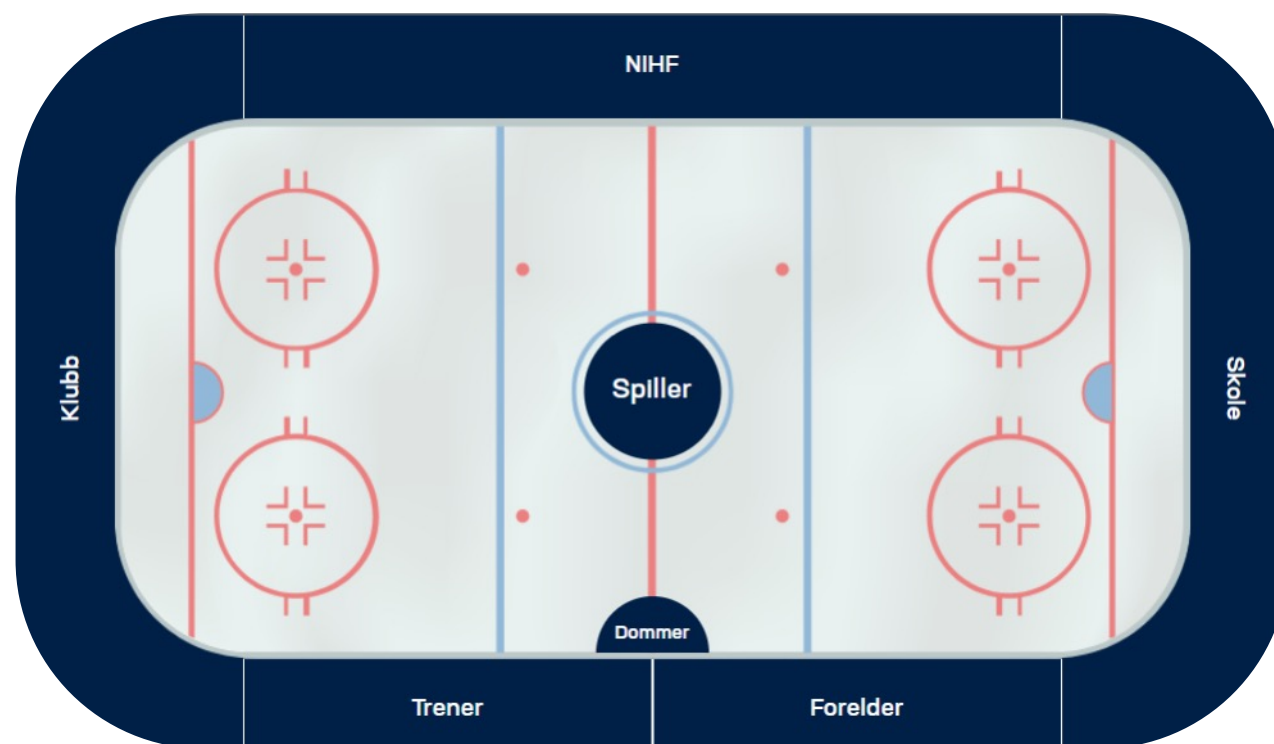

➤ Løsningen ble Isbjørnmodellen

# Hva er Isbjørnmodellen?

«Isbjørnmodellen er en **helhetlig sportslig utviklingsplan** for norsk ishockey.»

Isbjørnmodellen inneholder både en Langsiktig spillerutviklingsplan og annen info som er relevant for å lage en sportsplan.

# Isbjørnmodellen