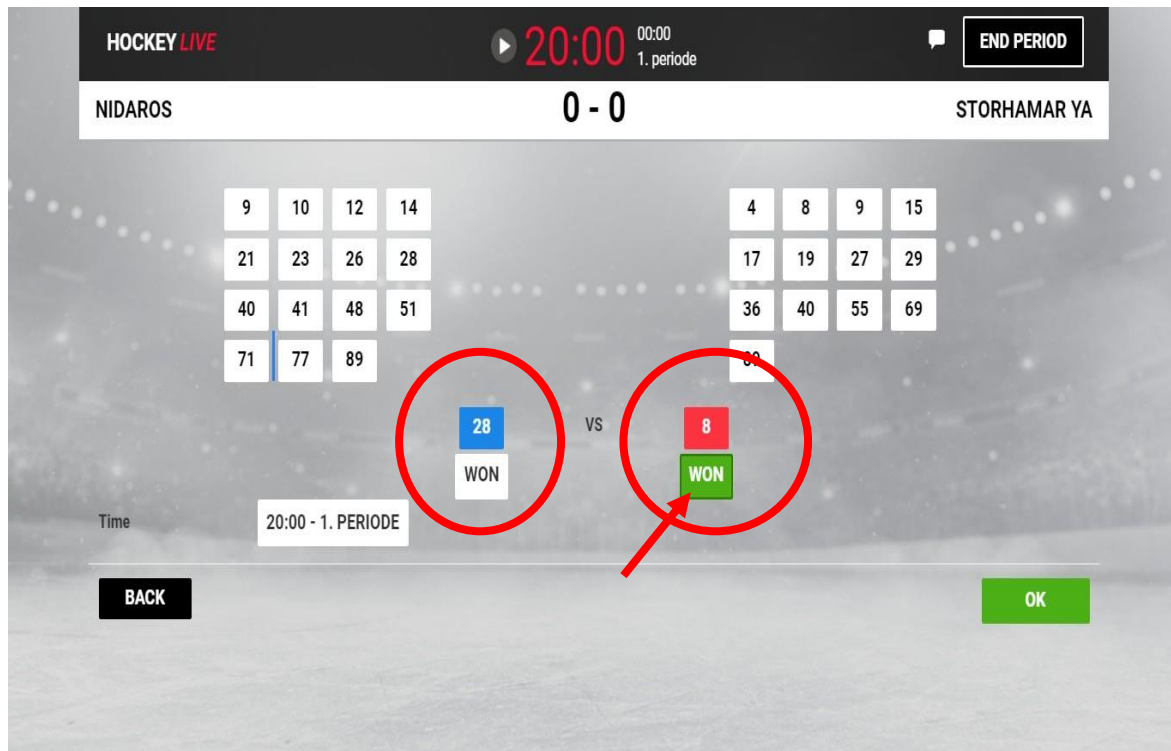

Face-off

I Face-off må man velge nummer på den spilleren som står på face-off for hvert lag. På det laget som vinner face-off trykker man på WON som står under spillernummeret på valgt spiller. Da kommer man tilbake til Live bildet og Face-off vises som tekst i bildet. Samtidig som Face-off går må man huske å starte klokka. Den startes og stoppes med Space tasten på PC-en. Face-off skal føres ved hvert avslag av pucken under hele kampen.