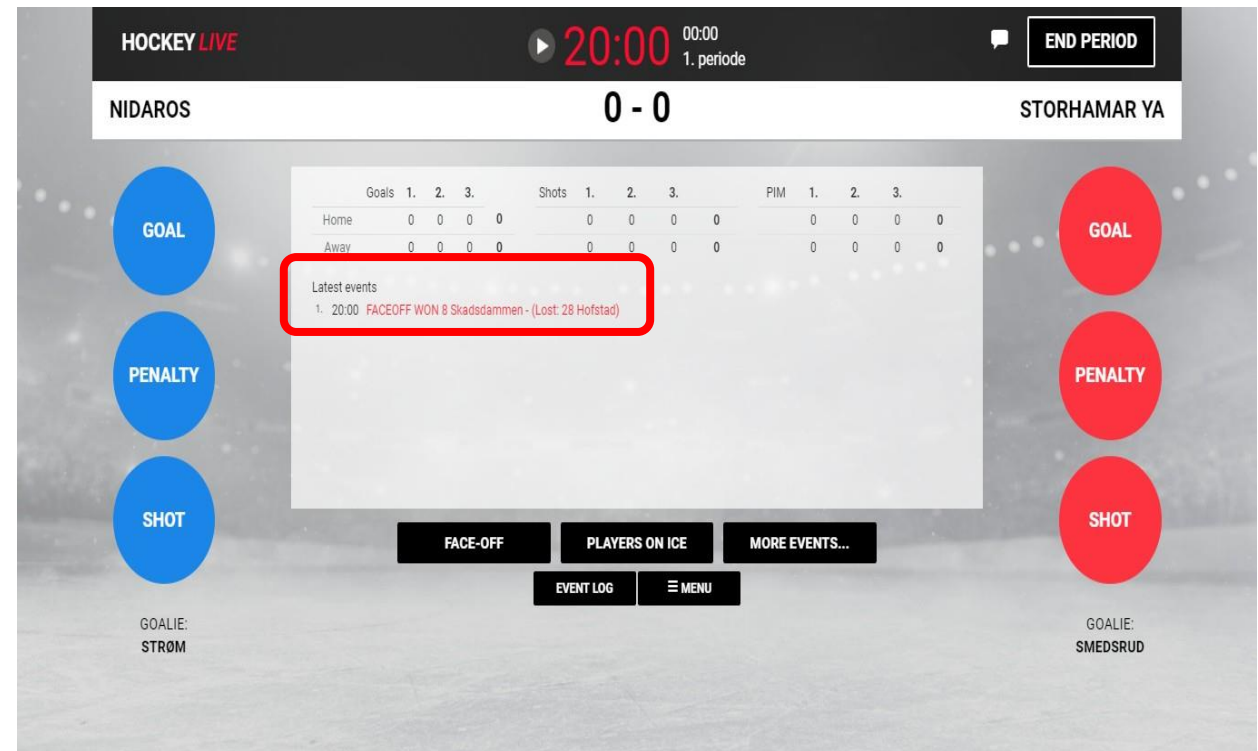

NIDAROS 0 - 0 STORHAMAR YA

Players Goalies Support

30 YTTEREN 31 STRØM XX NO GOALIE

CANCEL

GOALIE: NOT SELECTED

Her må man huske å velge keeper før kampstart. Trykk der det står NOT SELECTED og velg keeper som stater kampen. Om kampen føres på to PCer/nettbrett er det lurt at den som fører skudd legger inn keeper i Live.

Kampstart

HOCKEY LIVE ▶ 20:00 00:00 1. periode END PERIOD

NIDAROS **0 - 0** **STORHAMAR YA**

	Goals	1.	2.	3.		Shots	1.	2.	3.		PIM	1.	2.	3.
Home	0	0	0	0	0	0	0	0	0	0	0	0	0	0
Away	0	0	0	0	0	0	0	0	0	0	0	0	0	0

Latest events

GOALIE: STRØM **GOALIE: SMEDSRUD**

FACE-OFF **PLAYERS ON ICE** **MORE EVENTS...**
EVENT LOG **MENU**

Her ser dere at keeper er valgt for begge lag. **Blå** side er Hjemmelag, **Rød** side er Bortelag. Neste steg da er face-off !

Face-off

I Face-off må man velge nummer på den spilleren som står på face-off for hvert lag. På det laget som vinner face-off trykker man på WON som står under spillernummeret på valgt spiller. Da kommer man tilbake til Live bildet og Face-off vises som tekst i bildet. Samtidig som Face-off går må man huske å starte klokka. Den startes og stoppes med Space tasten på PC-en. Face-off skal føres ved hvert avslag av pucken under hele kampen.