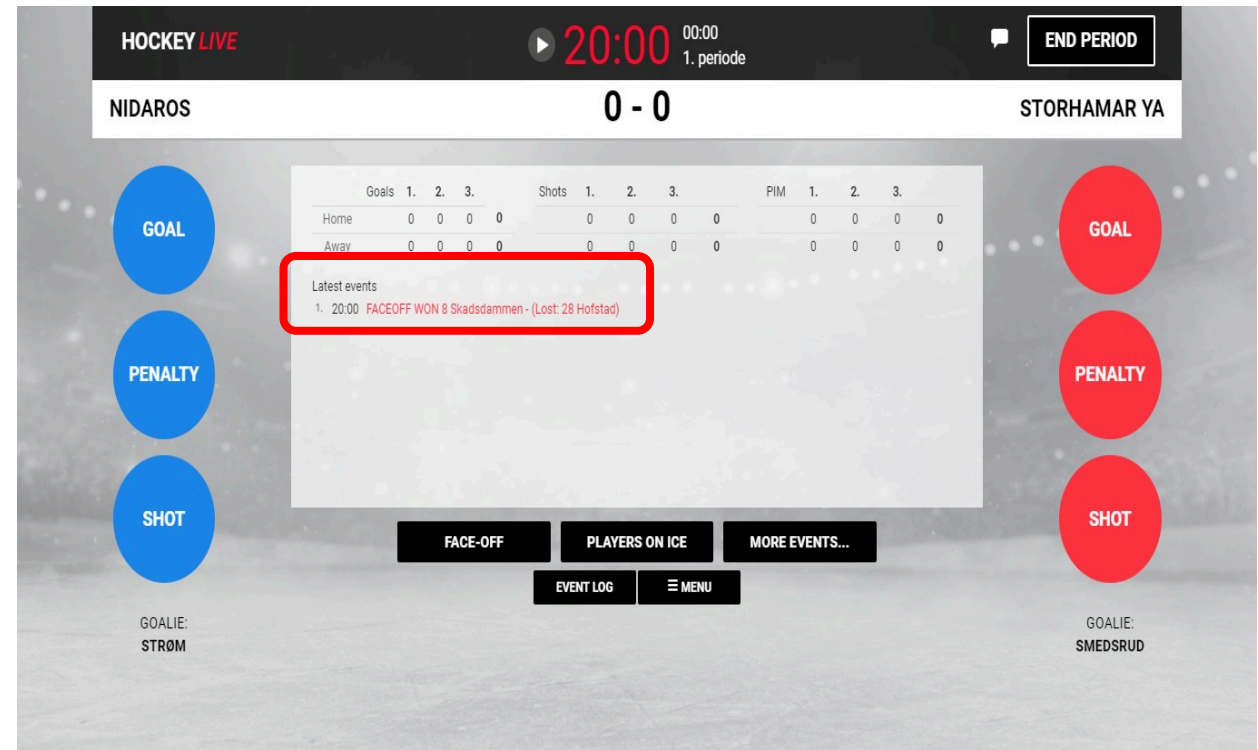

Face-off

I Face-off må du velge nummer på den spilleren som står på face-off for hvert lag. På det laget som vinner face-off trykker du på WON som står under spillernummeret på valgt spiller. Da kommer du tilbake til Live bildet og Face-off vises som tekst i bildet. Samtidig som Face-off går, må du huske å starte klokka. Den startes og stoppes med Space tasten på PC-en. Face-off skal føres ved hvert avslag av pucken under hele kampen.