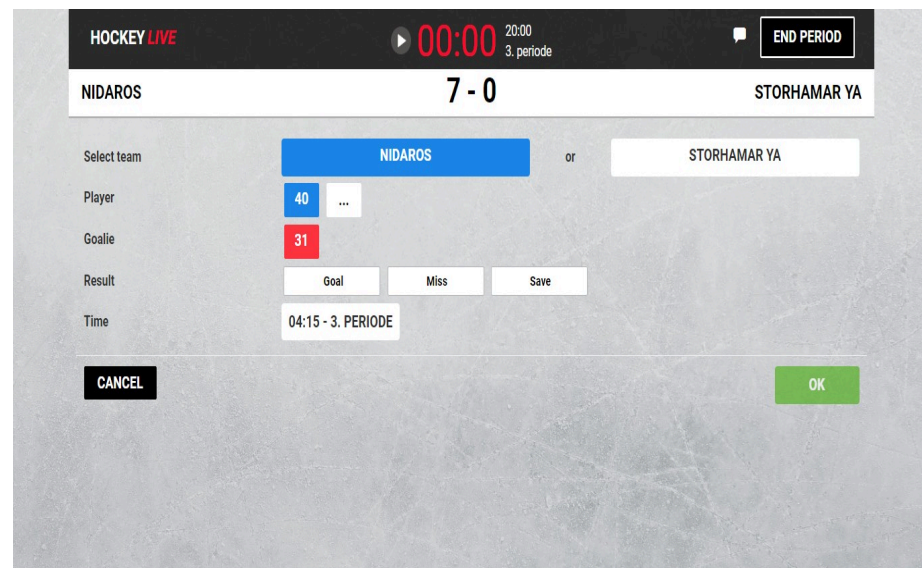

Penalty shot

- Ved føring av Penalty shot markeres det laget som er tildelt straffen.
- Øverste bildet viser at NIDAROS er valgt, målvakt på bortelaget kommer da automatisk opp. Spilleren som skal ta straffen må velges. Det nedre bildet viser når bortelaget er valgt.
- Når straffen er gjennomført må du markere for Goal, Miss eller Save etter utfallet av straffeslaget.
- Goal- mål
- Miss – bommer på mål
- Save – redning av keeper.