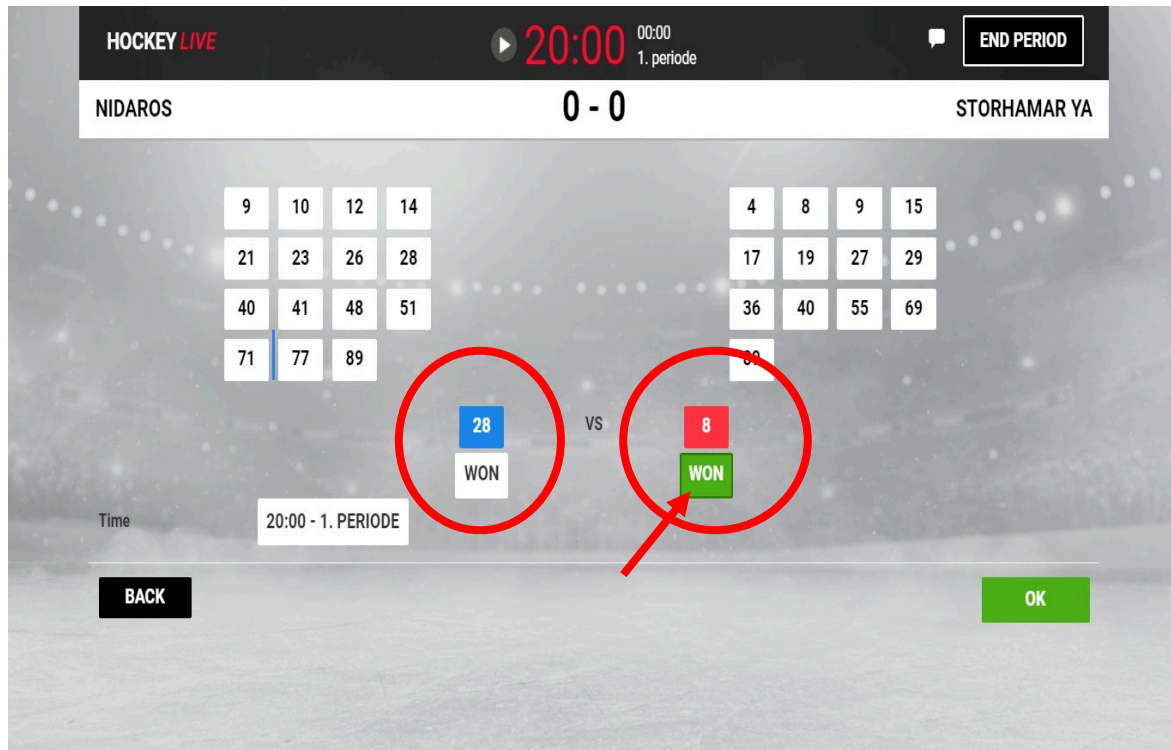

Face-off

I Face-off må du velge nummer på den spilleren som står på face-off for hvert lag. På det laget som vinner face-off trykker du på WON som står under spillernummeret på valgt spiller. Da kommer du tilbake til Live bildet og Face-off vises som tekst i bildet. Samtidig som Face-off går, må du huske å starte klokka. Den startes og stoppes med Space tasten på PC-en. Face-off skal føres ved hvert avslag av pucken under hele kampen.