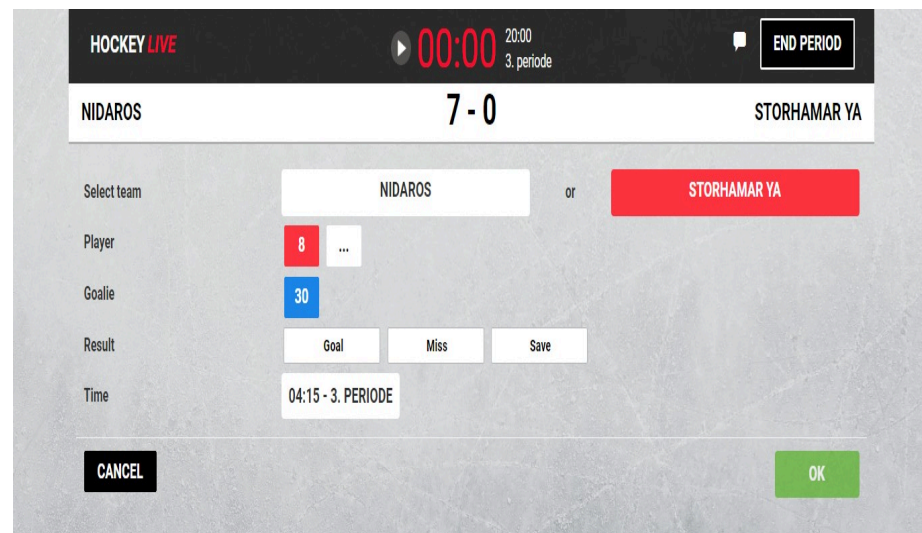

Penalty shot

- Ved føring av Penalty shot markeres det laget som er tildelt straffen.
- Øverste bildet viser at NIDAROS er valgt, målvakt på bortelaget kommer da automatisk opp. Spilleren som skal ta straffen må velges. Det nedre bildet viser når bortelaget er valgt.
- Når straffen er gjennomført må du markere for Goal, Miss eller Save etter utfallet av straffeslaget.
- Goal- mål
- Miss – bommer på mål
- Save – redning av keeper.