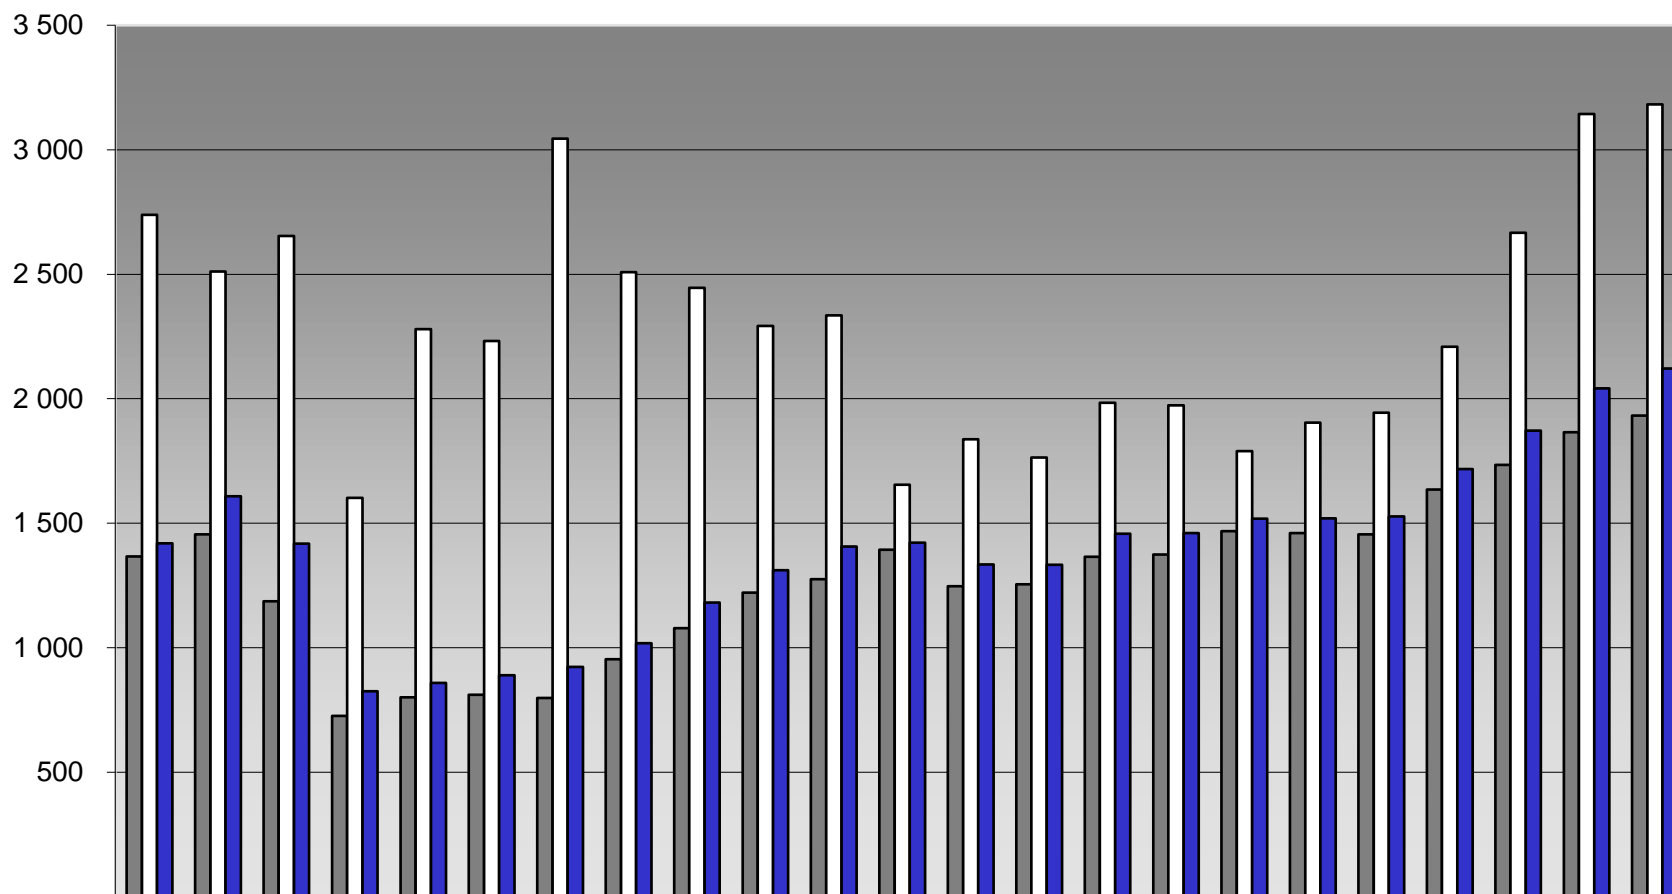

Gjennomsnitt av tilskuere i grunnserien, play-off og totalt pr. kamp

	93/94	94/95	95/96	96/97	97/98	98/99	99/00	00/01	01/02	02/03	03/04	04/05	05/06	06/07	07/08	08/09	09/10	10/11	11/12	12/13	13/14	14/15	15/16
■ Grunserie gjennomsnitt	1 36	1 45	1 18	726	801	811	799	954	1 07	1 22	1 27	1 39	1 24	1 25	1 36	1 37	1 46	1 46	1 45	1 63	1 73	1 86	1 93
□ Play-off gjennomsnitt	2 73	2 51	2 65	1 60	2 28	2 23	3 04	2 50	2 44	2 29	2 33	1 65	1 83	1 76	1 98	1 97	1 79	1 90	1 94	2 20	2 66	3 14	3 18
■ Gjennomsnitt totalt	1 42	1 60	1 41	826	859	890	923	1 01	1 18	1 31	1 40	1 42	1 33	1 33	1 45	1 46	1 51	1 52	1 52	1 71	1 87	2 04	2 12