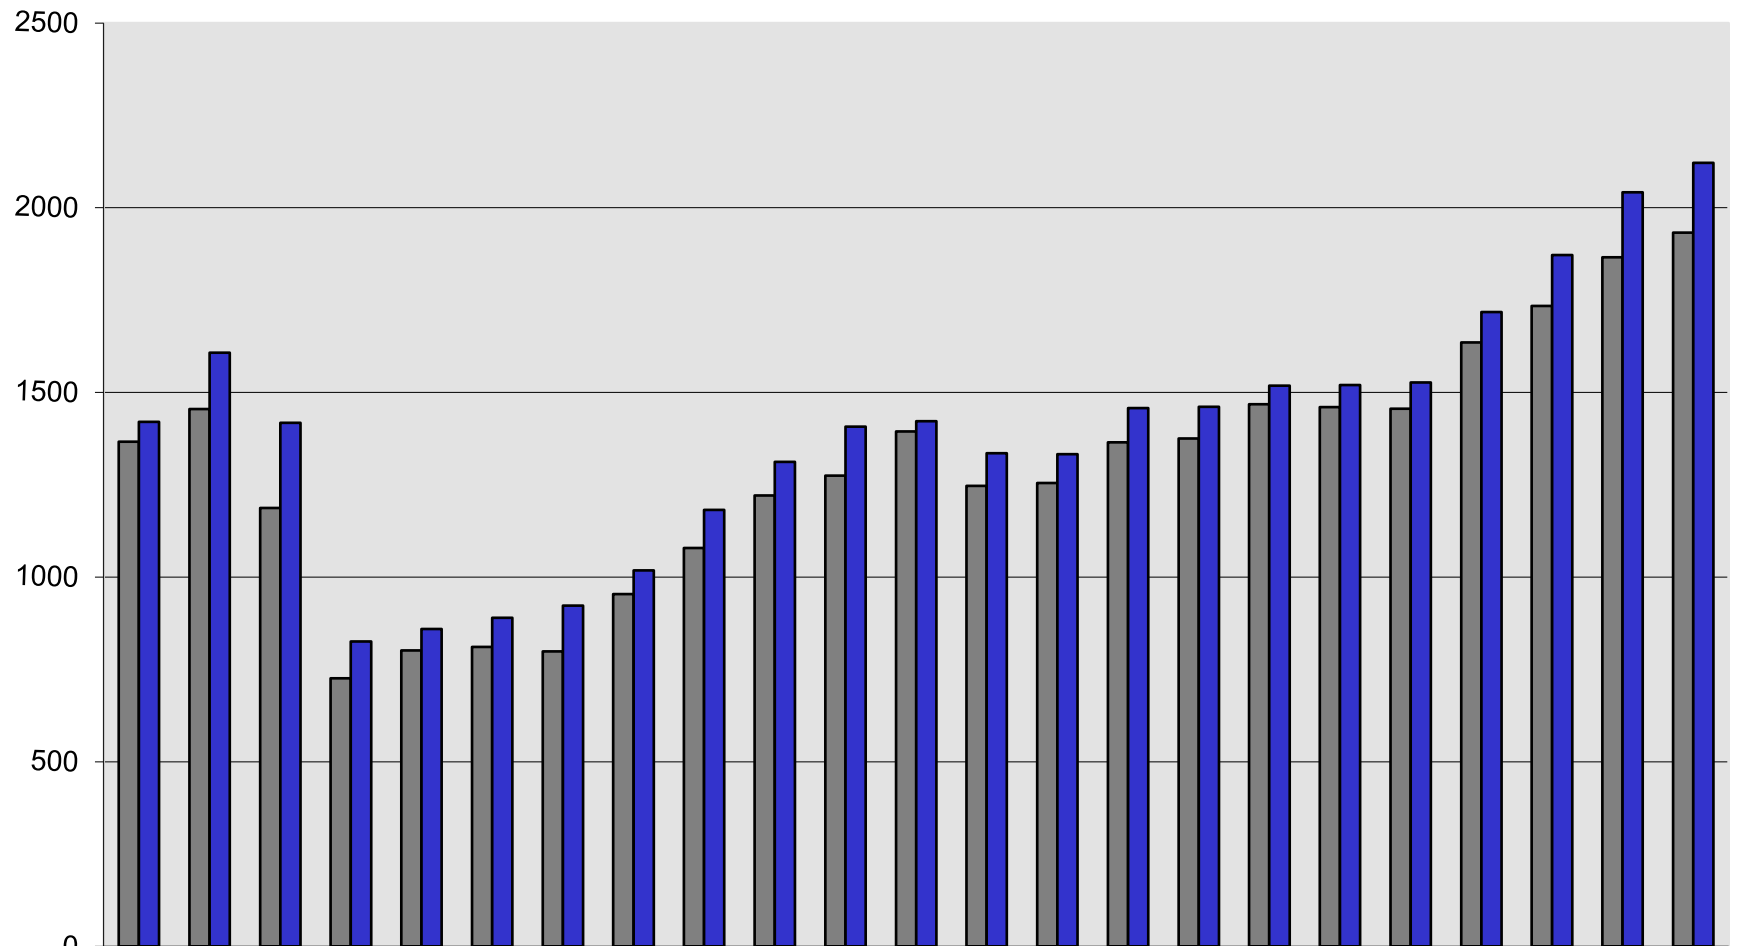

Gjennomsnitt av tilskuere i grunnserien og grunnserien+play-off pr. kamp

Sesong	93/9	94/9	95/9	96/9	97/9	98/9	99/0	00/0	01/0	02/0	03/0	04/0	05/0	06/0	07/0	08/0	09/1	10/1	11/1	12/1	13/1	14/1	15/1
Kamper i grunnserien	4	5	6	7	8	9	0	1	2	3	4	5	6	7	8	9	0	1	2	3	4	5	6
■ Grunnserien gj.snitt	1 36	1 45	1 18	726	801	811	799	954	1 07	1 22	1 27	1 39	1 24	1 25	1 36	1 375	1 468	1 460	1 456	1 635	1 734	1 866	1 933
■ Grunnserien og Play-off gj.snitt	1 42	1 60	1 41	826	859	890	923	1 01	1 18	1 31	1 40	1 42	1 33	1 33	1 45	1 461	1 518	1 520	1 527	1 718	1 872	2 042	2 122