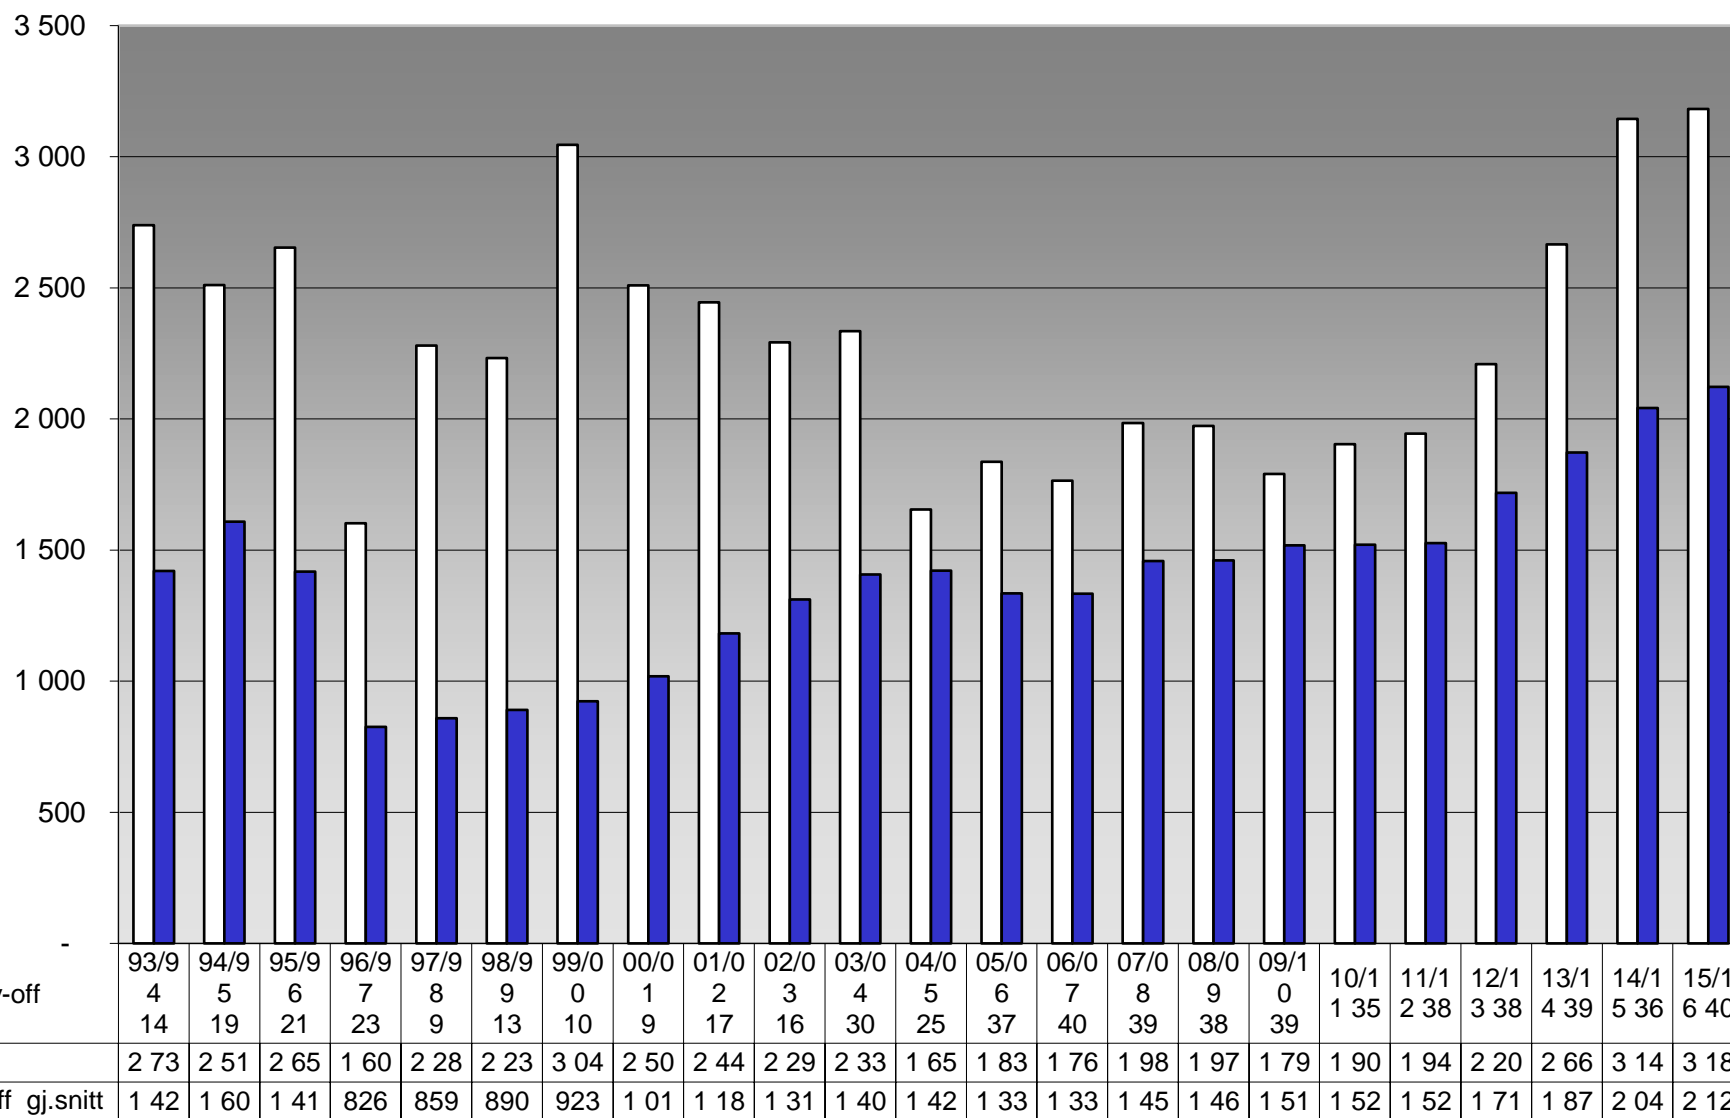

Gjennomsnitt av tilskuere i play-off og grunnserien+play-off pr. kamp