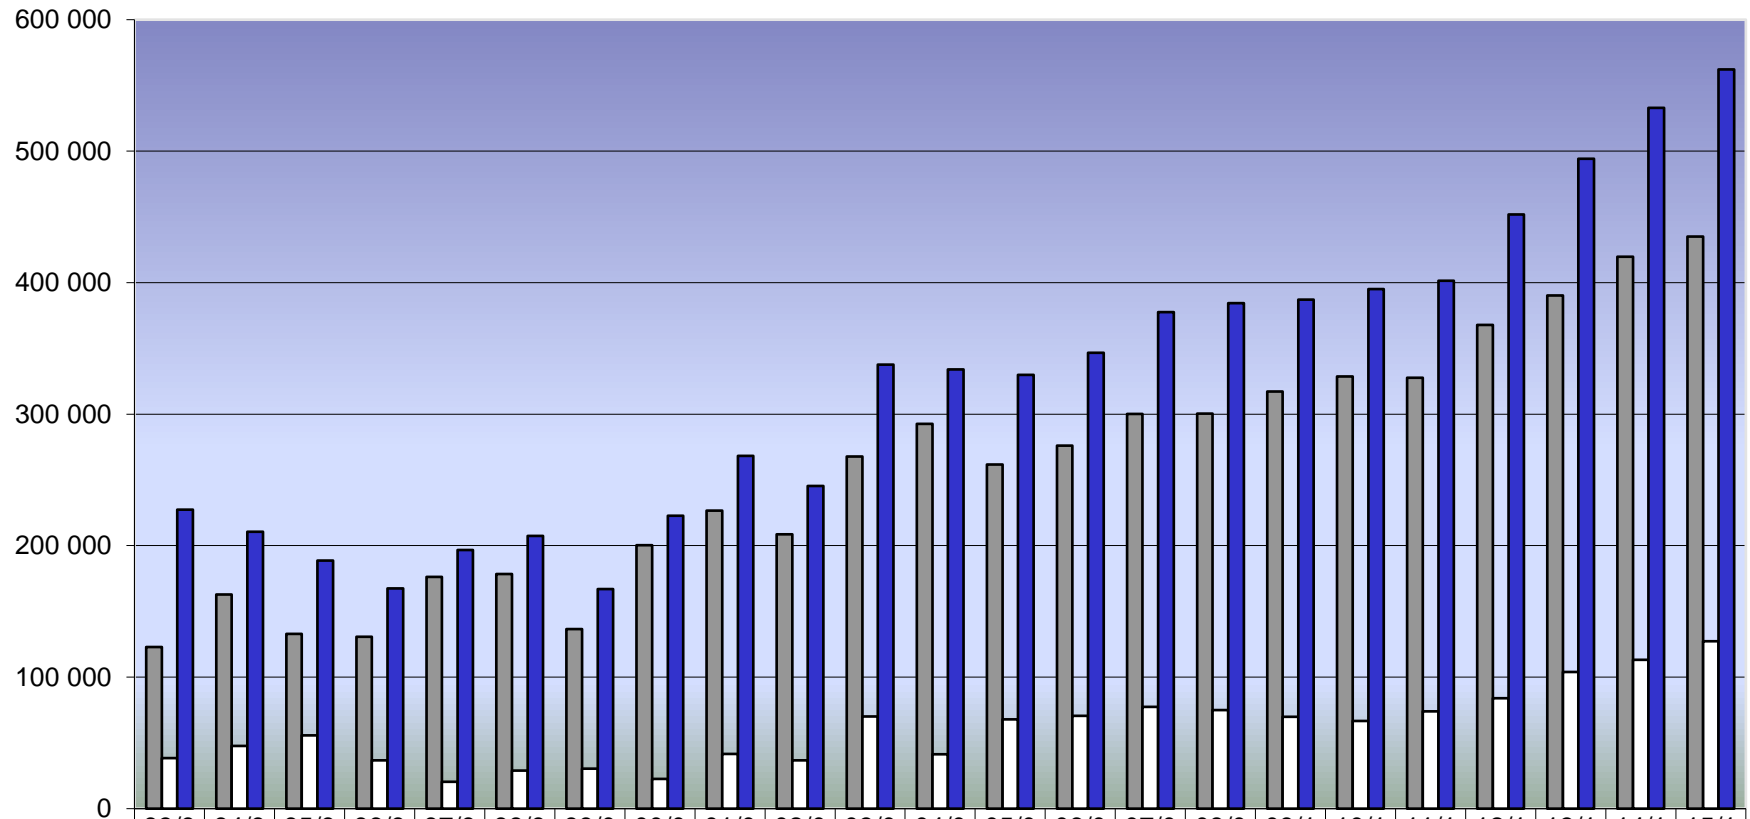

Antall tilskuere i grunnserien, play-off og totalt

Sesong	93/9	94/9	95/9	96/9	97/9	98/9	99/0	00/0	01/0	02/0	03/0	04/0	05/0	06/0	07/0	08/0	09/1	10/1	11/1	12/1	13/1	14/1	15/1
Kamper totalt	4	5	6	7	8	9	0	1	2	3	4	5	6	7	8	9	0	1	2	3	4	5	6
■ Grunnserie tilskuere	123 0	162 9	132 9	130 7	176 2	178 4	136 6	200 2	226 6	208 7	267 7	292 7	261 7	276 0	300 2	300 3	317 2	328 5	327 6	367 8	390 2	419 7	435 0
□ Play-off tilskuere	38 34	47 70	55 72	36 85	20 52	29 01	30 45	22 58	41 56	36 67	70 03	41 36	67 97	70 54	77 38	74 99	69 82	66 66	73 88	83 96	103 9	113 1	127 2
■ Tilskuere totalt	227 2	210 6	188 6	167 6	196 7	207 4	167 0	222 8	268 2	245 4	337 7	334 0	329 7	346 6	377 6	384 3	387 1	395 2	401 5	451 7	494 1	532 9	562 2